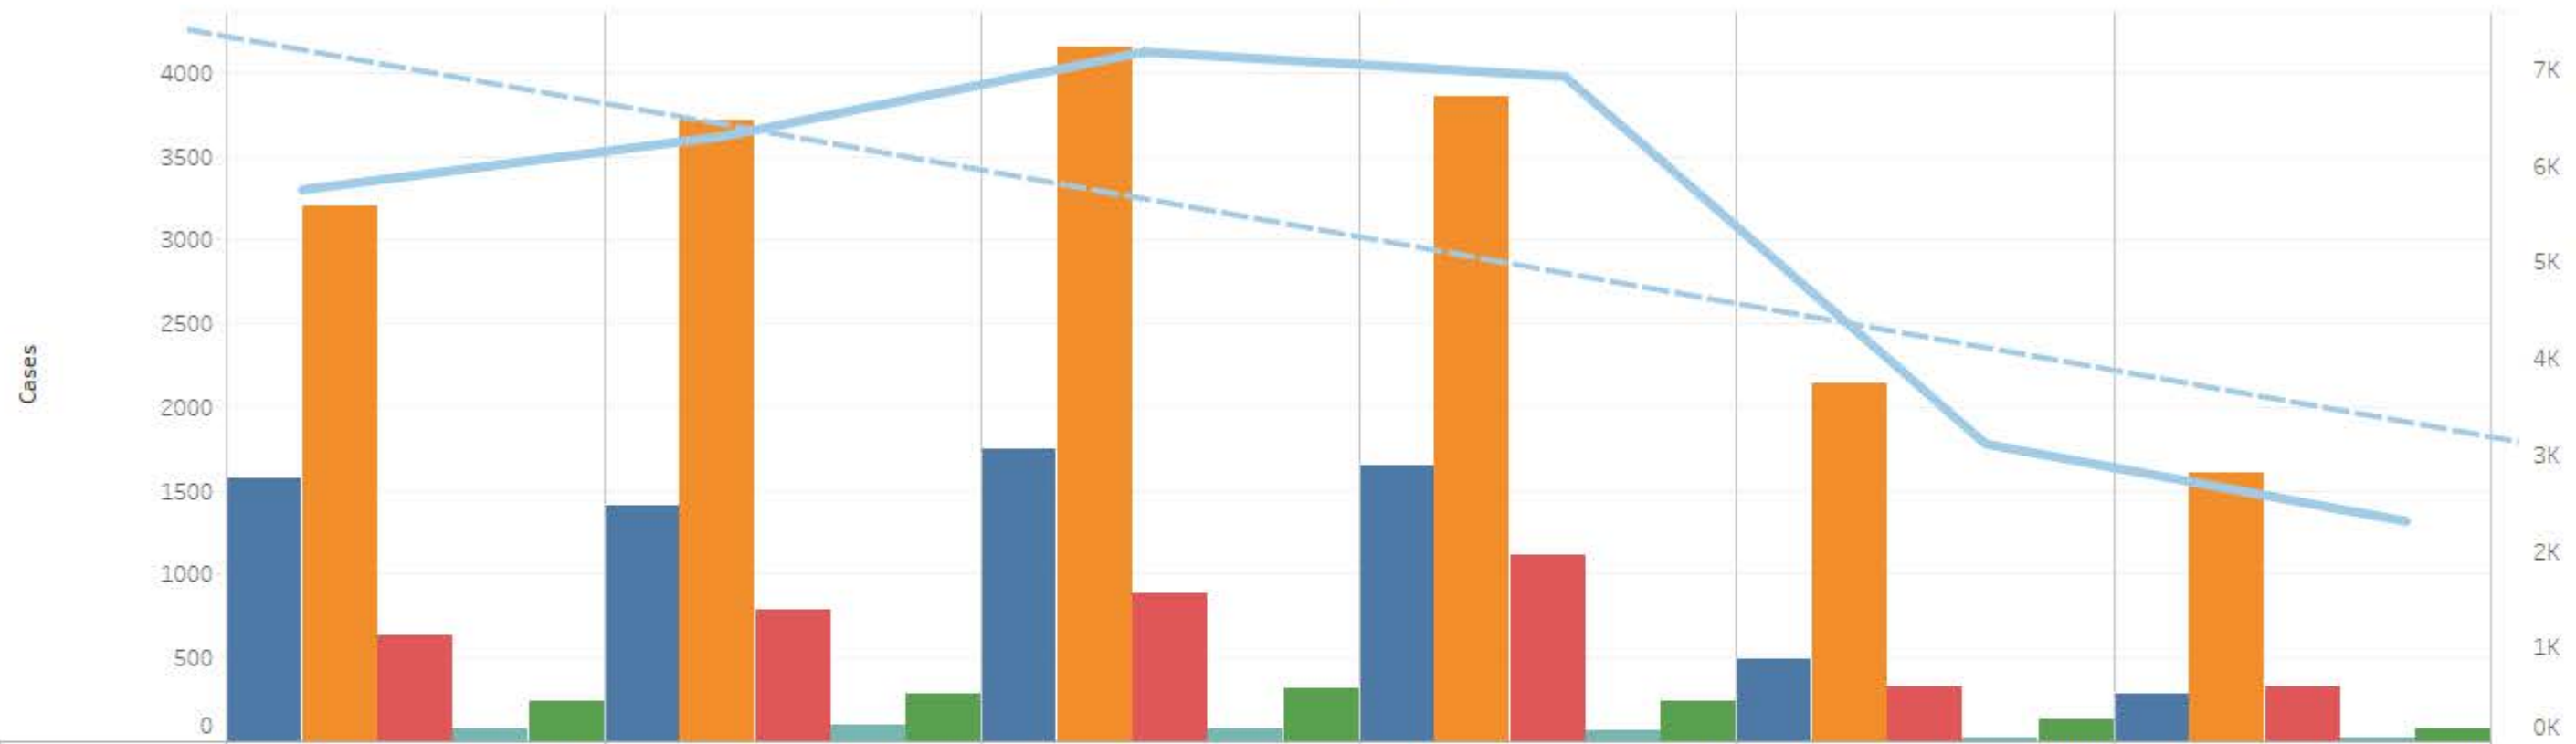

# Alcohol Related Cases

	2015	2016	2017	2018	2019	2020
<span style="color: blue;">■</span> Alice Springs	1,577	1,407	1,749	1,654	489	281
<span style="color: orange;">■</span> Darwin	3,205	3,719	4,152	3,858	2,143	1,610
<span style="color: red;">■</span> Katherine	633	786	890	1,115	326	327
<span style="color: teal;">■</span> Nhulunbuy	72	93	77	63	26	18
<span style="color: green;">■</span> Tennant Creek	244	288	314	237	127	72
<span style="color: lightblue;">■</span> Total	5,751	6,305	7,182	6,927	3,111	2,308